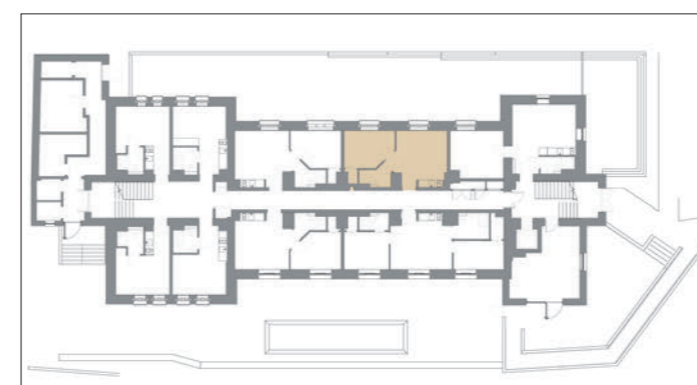

WATERLANE VINTAGE

Inwestor:

Member of LP Group

LP Wałowa sp. z o.o
Stągiewna 19/2
80-750 Gdańsk

Apartament	nr 08
piętro	0
ilość pokoi	2
pow. użytkowa netto (Pu)	31,40 m ²
pow. wewnętrzna (Pw)	32,25 m ²