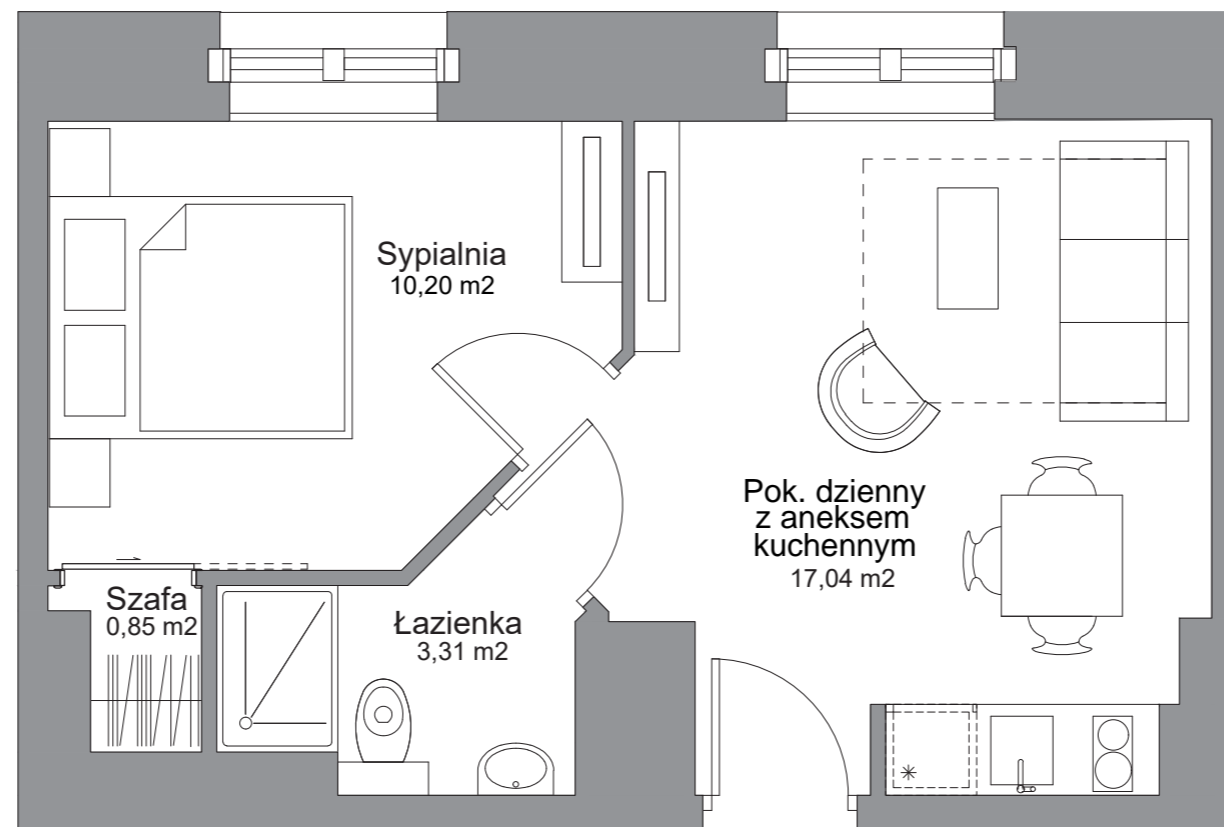

WATERLANE VINTAGE

Inwestor:

Member of LP Group

LP Wałowa sp. z o.o
Stągiewna 19/2
80-750 Gdańsk

Apartament	nr 08
piętro	0
ilość pokoi	2
pow. użytkowa netto (Pu)	31,40 m ²
pow. wewnętrzna (Pw)	32,25 m ²