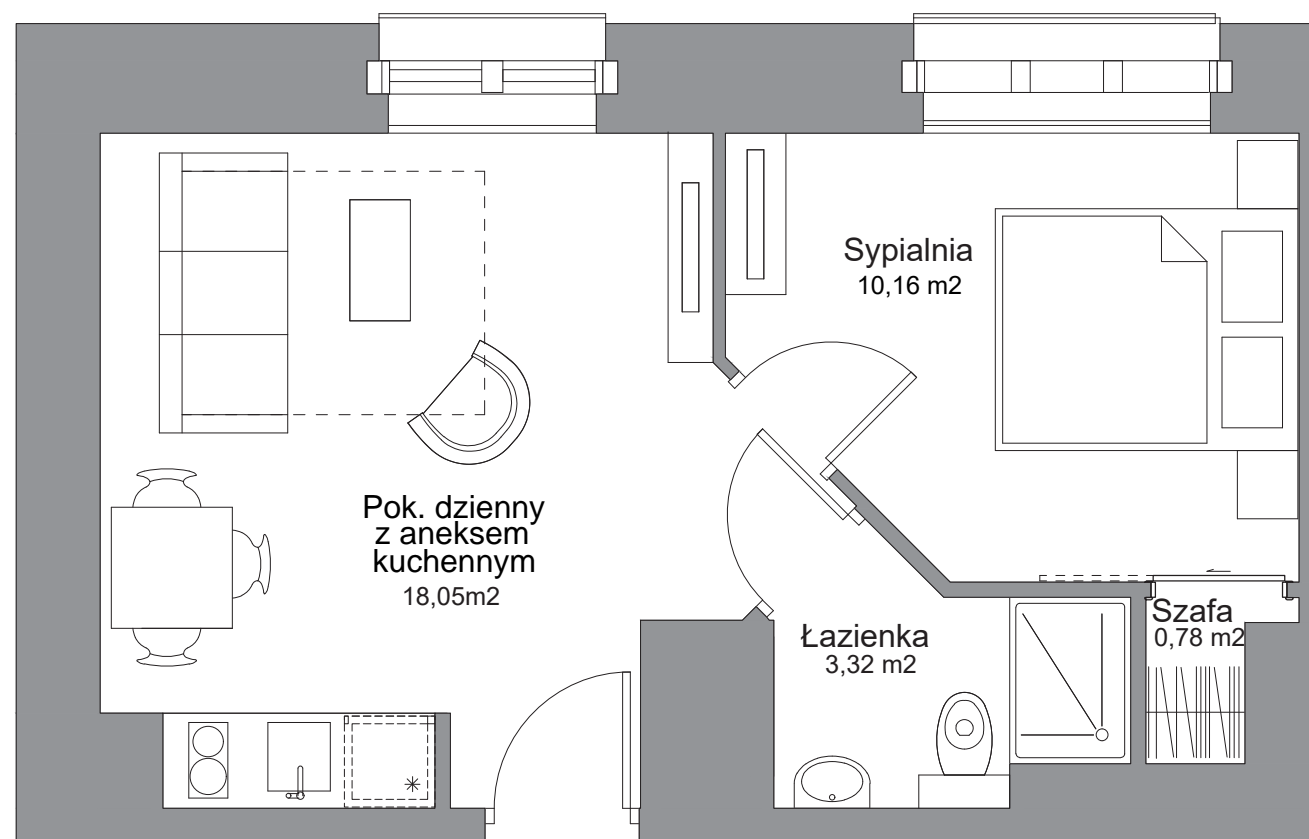

WATERLANE VINTAGE

Inwestor:

Member of LP Group

LP Wałowa sp. z o.o
Stągiewna 19/2
80-750 Gdańsk

Apartament	nr 07
piętro	0
ilość pokoi	2
pow. użytkowa netto (Pu)	32,31 m ²
pow. wewnętrzna (Pw)	33,13 m ²