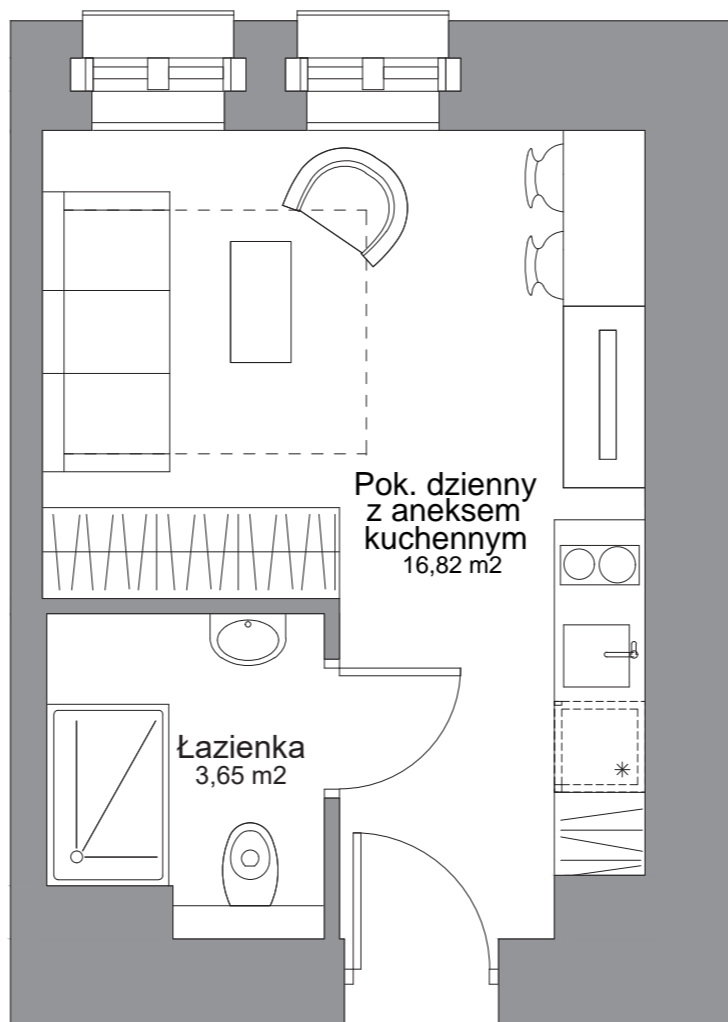

WATERLANE VINTAGE

Inwestor:

Member of LP Group

LP Wałowa sp. z o.o
Stągiewna 19/2
80-750 Gdańsk

Apartament	nr 06
piętro	0
ilość pokoi	1
pow. użytkowa netto (Pu)	20,47 m ²
pow. wewnętrzna (Pw)	20,89 m ²