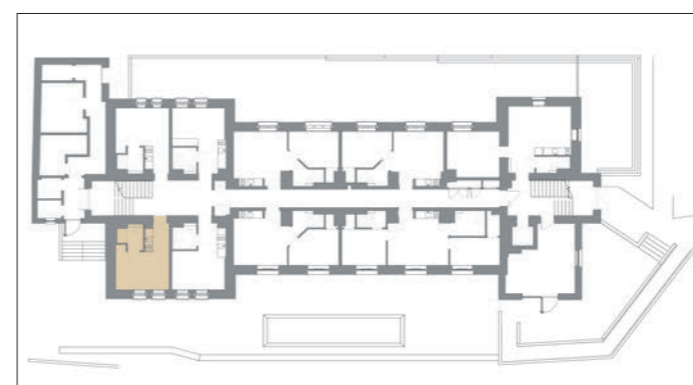

WATERLANE VINTAGE

Inwestor:

Member of LP Group

LP Wałowa sp. z o.o.
Stągiewna 19/2
80-750 Gdańsk

Apartament	nr 04
piętro	0
ilość pokoi	1
pow. użytkowa netto (Pu)	20,58 m ²
pow. wewnętrzna (Pw)	21,04 m ²