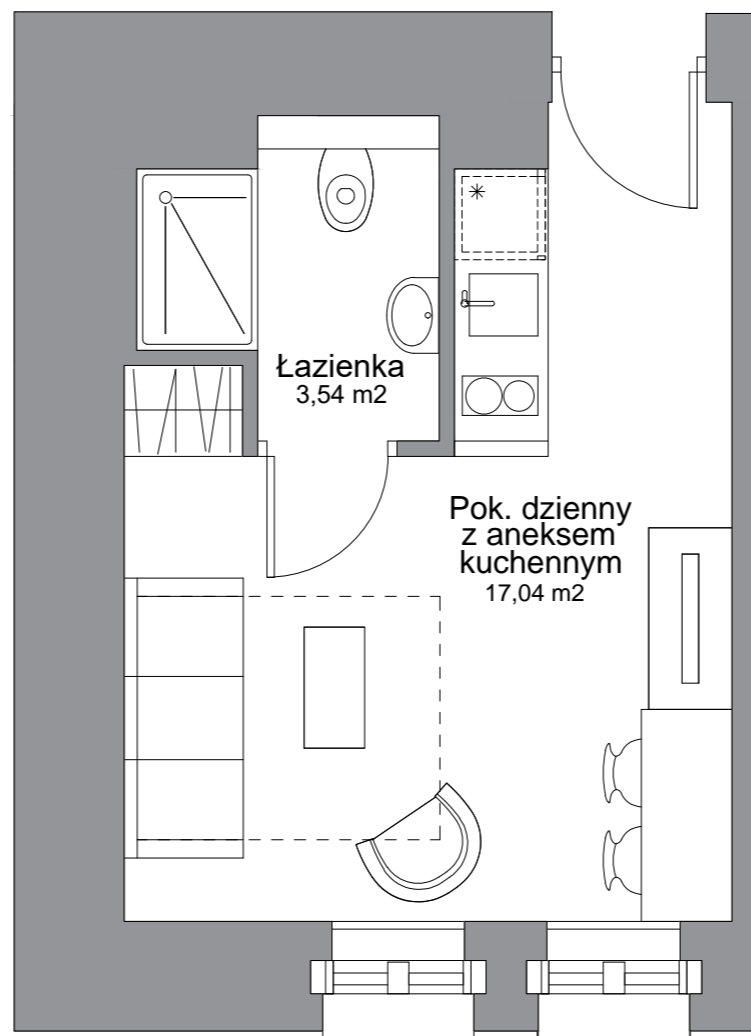

WATERLANE VINTAGE

Inwestor:

Member of LP Group

LP Wałowa sp. z o.o.
Stągiewna 19/2
80-750 Gdańsk

Apartament	nr 04
piętro	0
ilość pokoi	1
pow. użytkowa netto (Pu)	20,58 m ²
pow. wewnętrzna (Pw)	21,04 m ²