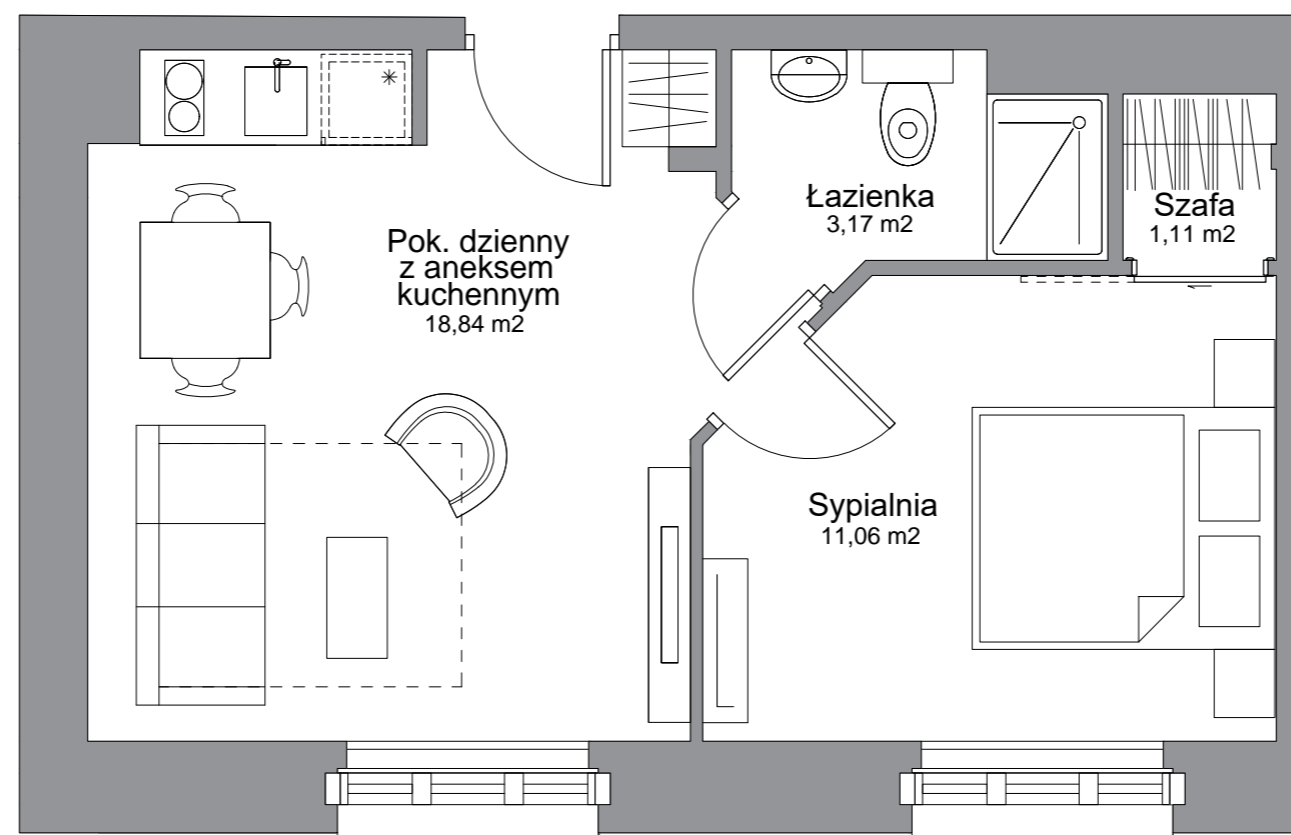

WATERLANE VINTAGE

Inwestor:

Member of LP Group

LP Wałowa sp. z o.o
Stągiewna 19/2
80-750 Gdańsk

Apartament	nr 12
piętro	1
ilość pokoi	2
pow. użytkowa netto (Pu)	34,18 m ²
pow. wewnętrzna (Pw)	34,62 m ²