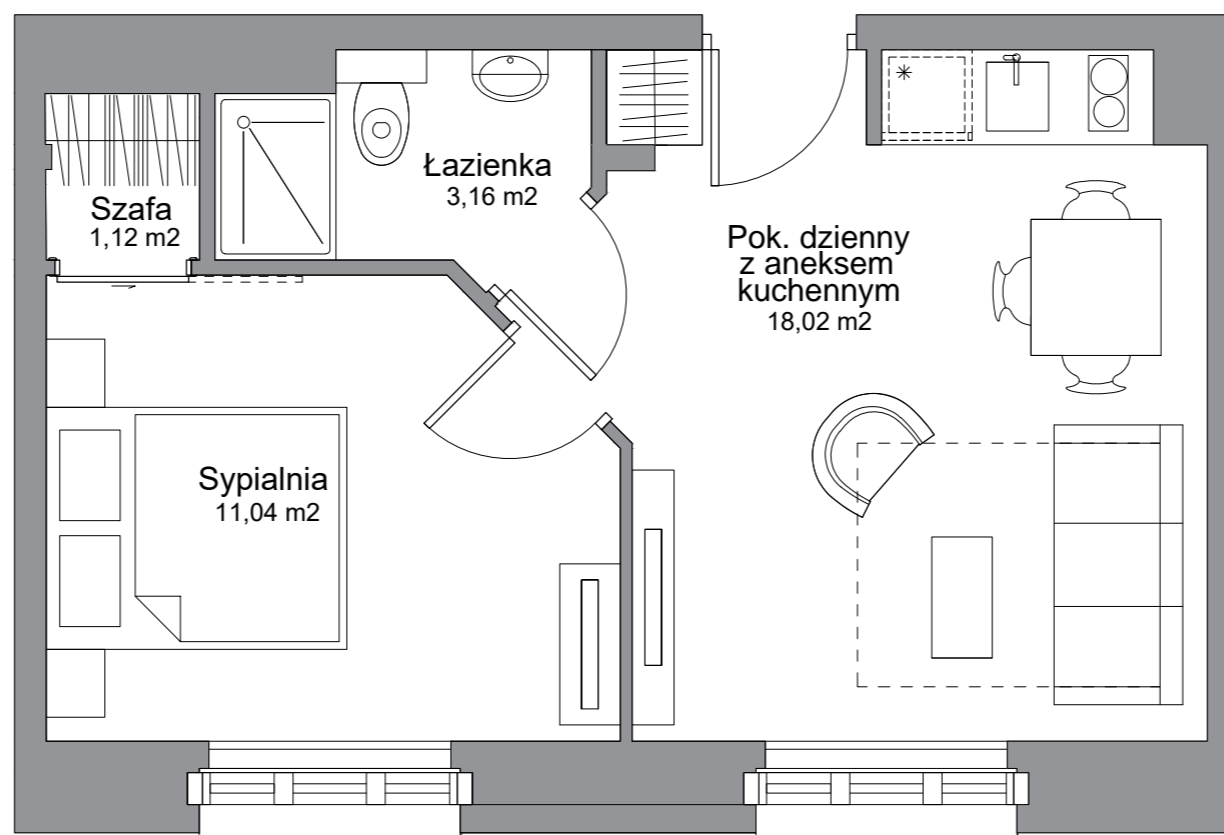

WATERLANE VINTAGE

Inwestor:

Member of LP Group

LP Wałowa sp. z o.o.
Stągiewna 19/2
80-750 Gdańsk

Apartament	nr 11
piętro	1
ilość pokoi	2
pow. użytkowa netto (Pu)	33,34 m ²
pow. wewnętrzna (Pw)	33,79 m ²