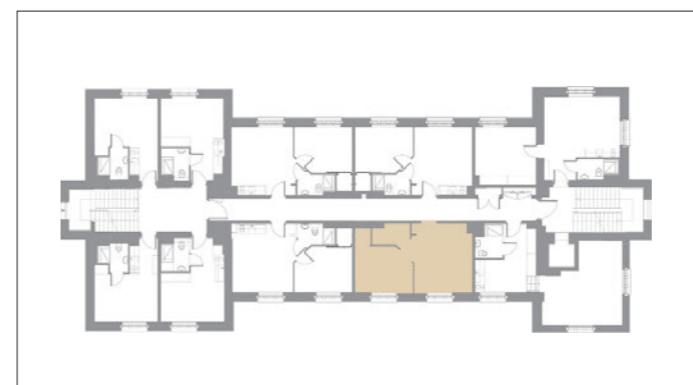

WATERLANE VINTAGE

Inwestor:

Member of LP Group

LP Wałowa sp. z o.o.
Stągiewna 19/2
80-750 Gdańsk

Apartament	nr 11
piętro	1
ilość pokoi	2
pow. użytkowa netto (Pu)	33,34 m ²
pow. wewnętrzna (Pw)	33,79 m ²